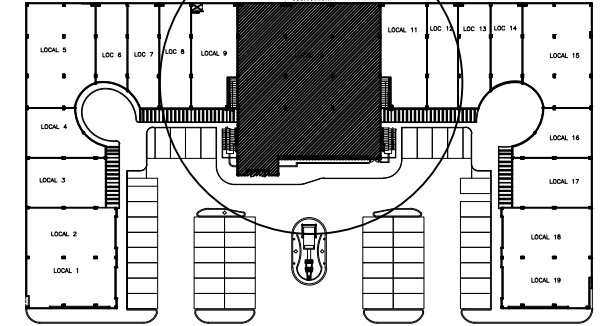

LOCAL 10
 Superficie 618.03 m²
 Altura 4.10 m

Plaza del Angel

DIRECCION DEL PREDIO: AV. DE LA LUNA SM. 50, MZA. 27, LOTE 3
 CANCUN, Q. ROO.

Ubicación

Planta Baja

Local

10

Superficie

618.03 m²

Escala

1:200