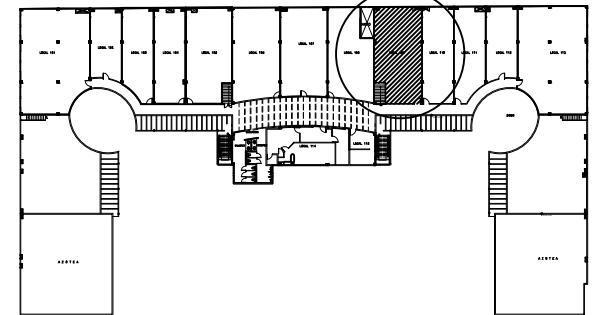

Plaza del Angel

DIRECCION DEL PREDIO: AV. DE LA LUNA SM. 50, MZA. 27, LOTE 3
CANCUN, Q. ROO.

Ubicación

Planta Alta

Local

109

Superficie

116.41 m²

Escala

1:100