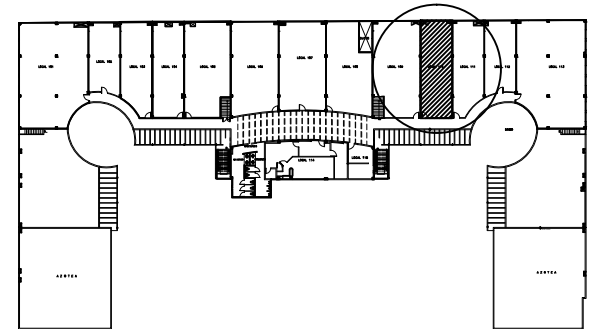

LOCAL 110
 Superficie 81.48 m²
 Altura 2.80 m

Plaza del Angel

DIRECCION DEL PREDIO: AV. DE LA LUNA SM. 50, MZA. 27, LOTE 3
 CANCUN, Q. ROO.

Ubicación

Planta Alta

Local

110

Superficie

81.48 m²

Escala

1:100