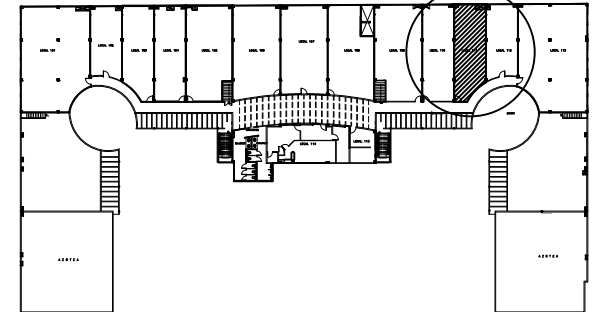

Plaza del Angel

DIRECCION DEL PREDIO: AV. DE LA LUNA SM. 50, MZA. 27, LOTE 3
CANCUN, Q. ROO.

Ubicación

Planta Alta

Local

111

Superficie

75.09 m²

Escala

1:100